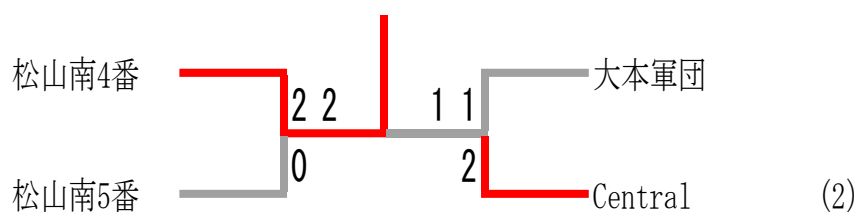

男子団体E決勝トーナメント

女子団体Aクラス

女子団体Aクラス	愛翔会	Team Lupin	たこやき忍者	勝-敗	順位
愛翔会		× 1-2	○ 2-1	M 3-3 G 7-8 P 198-200	3
Team Lupin	○ 2-1		× 1-2	M 3-3 G 8-8 P 229-209	2
たこやき忍者	× 1-2	○ 2-1		M 3-3 G 8-7 P 189-207	1

女子団体Bクラス

女子団体Bクラス	AYAME	あけぼのBC	BOSSのこぶん	勝-敗	順位
AYAME		× 0-3	× 1-2	M 1-5 G 4-10 P 154-194	3
あけぼのBC	○ 3-0		○ 2-1	M 5-1 G 10-4 P 197-150	1
BOSSのこぶん	○ 2-1	× 1-2		M 3-3 G 6-6 P 147-154	2