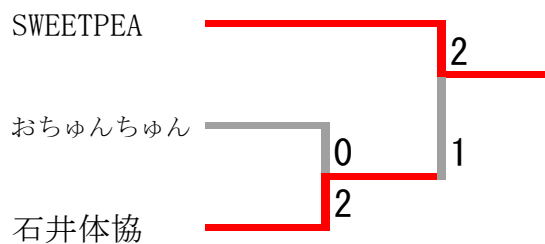

男子団体Bクラス

男子団体Bクラス Aブロック	SWEETPEA	CBT☆	ばどみんみん	愛翔会B	勝-敗	順位
SWEETPEA		○ 2-1	○ 3-0	○ 2-1	M 7-2 G 16-4 P 289-206	1
CBT☆	× 1-2		○ 3-0	× 1-2	M 5-4 G 10-10 P 249-259	3
ばどみんみん	× 0-3	× 0-3		× 0-3	M 0-9 G 1-18 P 206-285	4
愛翔会B	× 1-2	○ 2-1	○ 3-0		M 6-3 G 12-7 P 238-232	2

男子団体Bクラス Bブロック	石井体協	Central (1)	addict (男子)	勝-敗	順位
石井体協		○ 3-0	○ 3-0	M 6-0 G 12-1 P 196-118	1
Central (1)	× 0-3		○ 2-1	M 2-4 G 5-9 P 169-196	2
addict	× 0-3	× 1-2		M 1-5 G 3-10 P 143-194	3

男子団体Bクラス Cブロック	おちゅんちゅん	IKTL	すももクレッシェンド	勝-敗	順位
おちゅんちゅん		○ 3-0	○ 2-1	M 5-1 G 10-3 P 194-84	1
IKTL	× 0-3		× 1-2	M 1-5 G 3-10 P 95-193	3
すももクレッシェンド	× 1-2	○ 2-1		M 3-3 G 7-7 P 187-199	2

男子団体B決勝トーナメント