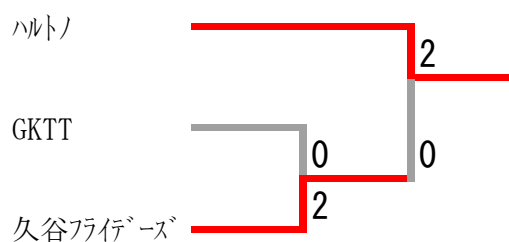

男子団体Aクラス

男子団体Aクラス Aブロック	ハルトノ	TTFYH	TEAMみらい	勝-敗	順位
ハルトノ		○ 3-0	○ 3-0	M 6-0 G 12-1 P 193-112	1
TTFYH	× 0-3		× 1-2	M 1-5 G 2-10 P 111-168	3
TEAMみらい	× 0-3	○ 2-1		M 2-4 G 5-8 P 146-170	2

男子団体Aクラス Bブロック	久谷フライデーズ	リップス	g o o s e	勝-敗	順位
久谷フライデーズ		○ 2-1	○ 3-0	M 5-1 G 10-3 P 186-123	1
リップス	× 1-2		× 0-3	M 1-5 G 3-10 P 138-186	3
g o o s e	× 0-3	○ 3-0		M 3-3 G 7-7 P 154-169	2

男子団体Aクラス Cブロック	たまたん	GKTT	アフロブルース	勝-敗	順位
たまたん		× 1-2	○ 2-1	M 3-3 G 8-7 P 205-185	2
GKTT	○ 2-1		× 1-2	M 3-3 G 9-7 P 212-204	1
アフロブルース	× 1-2	○ 2-1		M 3-3 G 6-9 P 178-206	3

男子団体A決勝トーナメント