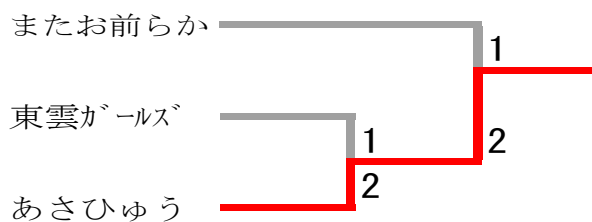

女子団体Cクラス

女子団体Cクラス Aブロック	またお前らか	坂本ガールズ	マック派	a d d i c t	勝-敗	順 位
またお前らか		○ 2-1	○ 3-0	○ 3-0	M 8-1 G 17-2 P 279-142	1
坂本ガールズ	× 1-2		○ 3-0	○ 3-0	M 7-2 G 14-5 P 255-174	2
マック派	× 0-3	× 0-3		× 0-3	M 0-9 G 0-18 P 102-270	4
a d d i c t	× 0-3	× 0-3	○ 3-0		M 3-6 G 6-12 P 179-229	3

女子団体Cクラス Bブロック	ラブオールA	あさひゆう	Ice cream	電卓部	勝-敗	順 位
ラブオールA		× 1-2	○ 2-1	× 1-2	M 4-5 G 11-11 P 289-270	3
あさひゆう	○ 2-1		○ 2-1	○ 2-1	M 6-3 G 12-7 P 241-229	1
Ice cream	× 1-2	× 1-2		× 1-2	M 3-6 G 7-14 P 233-280	4
電卓部	○ 2-1	× 1-2	○ 2-1		M 5-4 G 13-11 P 321-305	2

女子団体Cクラス Cブロック	バドミントンクラブhana	東雲ガールズ	松山南11番	勝-敗	順 位
バドミントンクラブhana		× 1-2	× 0-3	M 1-5 G 5-10 P 172-197	3
東雲ガールズ	○ 2-1		○ 2-1	M 4-2 G 8-6 P 178-156	1
松山南11番	○ 3-0	× 1-2		M 4-2 G 9-6 P 199-196	2

女子団体C決勝トーナメント